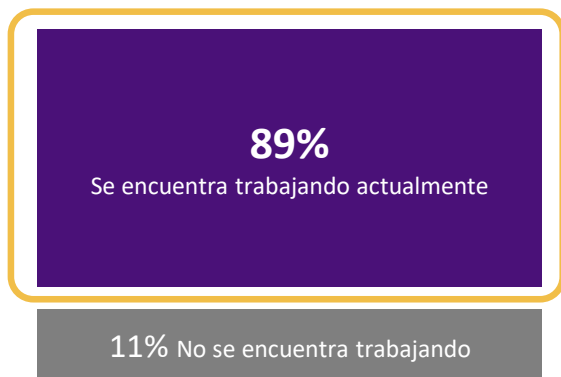

Base: Total de entrevistados (186)

20 – © Ipsos | Empleabilidad de Egresados

Significativamente mayor / menor entre segmentos

*Toda base menor de 30 casos no es estadísticamente significativa

Instituto
San Pablo

LICENCIADO
POR MINEDU

1. Más del 95% de nuestros egresados trabajan en su carrera.

*Ipsos Empleabilidad de Egresados IST San Pablo 2022 página 21

RELACIÓN DE SU CARRERA DE ESTUDIO CON SU TRABAJO ACTUAL

Además de un alto indicador de empleabilidad (**9 de cada 10 egresados trabajan actualmente**), sus trabajos actuales están relacionados a los campos que estudiaron.

INDICE DE EMPLEABILIDAD

TRABAJO RELACIONADO A SU CAMPO DE ESTUDIO

S10. El trabajo que realiza actualmente, ¿se relaciona con la carrera que estudió?
Base: Egresados que trabajan actualmente (166)

21 - © Ipsos | Empleabilidad de Egresados

Instituto
San Pablo

LICENCIADO
POR MINEDU

2. Más del 76% de nuestros egresados están satisfechos con su trabajo actual

*Ipsos Empleabilidad de Egresados IST San Pablo 2022 página 18

EL ÍNDICE DE EMPLEABILIDAD