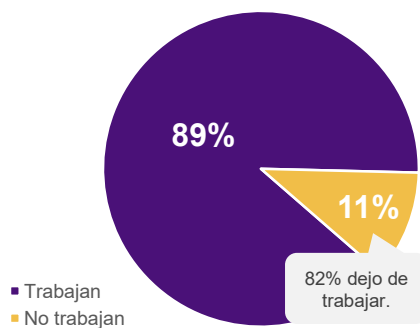

EMPLEABILIDAD – ESTUDIO IPSOS

9 de cada 10 de nuestros egresados trabajan

*Ipsos Empleabilidad de Egresados IST San Pablo 2022 página 20

TRABAJO ACTUAL – INDICE DE EMPLEABILIDAD

9 de cada 10 egresados trabajan actualmente. Entre quienes no están trabajando, el 82% cuenta con experiencia previa. Se muestra una tendencia de mayor nivel de empleabilidad entre los egresados que tienen más tiempo en el mercado.

INDICE DE EMPLEABILIDAD

S01. ¿Actualmente está trabajando? Considere cualquier tipo de trabajo por el que haya recibido una remuneración, es decir, puede ser un trabajo dependiente o independiente, prácticas pre-profesionales o profesionales, así como trabajos freelance, un negocio propio o empresa familiar.

Base: Total de entrevistados (186)

20 – © Ipsos | Empleabilidad de Egresados

Instituto
San Pablo

LICENCIADO
POR MINEDU